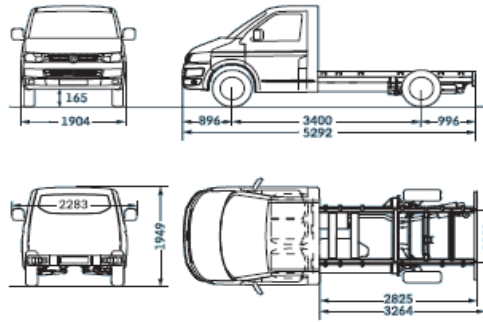

Volkswagen Transporter Chassis 32 L2H1 Enkele Cabine

Chassisteekeningen / opbouwrichtlijnen: www.vwn-aufbaurichtlinien.de/de/modelle/transporter-tb/

Afmetingen

Draaicirkel over de bumper, m

13,2

Gewichten	2.0 TDI 75kW	2.0 TDI 84kW BMT	2.0 TDI 103kW (met BMT)	2.0 TDI 103kW 4MOTION (met BMT)	2.0 TDI 103kW DSG (met BMT)	2.0 TDI 132kW	2.0 TDI 132kW 4MOTION	2.0 TDI 132kW DSG
Max. toelaatbaar totaalgewicht (GVW)	3.200	3.200	3.200	3.200	3.200	3.200	3.200	3.200
Leeggewicht min. / max.	1.456 / 1.762	1.456 / 1.762	1.491 / 1.797	1.611 / 1.919	1.503 / 1.809	1.533 / 1.831	1.654 / 1.954	1.545 / 1.843
Laadvermogen min. / max.	1.438 / 1.744	1.438 / 1.744	1.403 / 1.709	1.281 / 1.589	1.391 / 1.697	1.369 / 1.667	1.246 / 1.546	1.357 / 1.655
Max. toelaatbaar aslast voor	1.600	1.600	1.650	1.710	1.650	1.650	1.710	1.650
Max. toelaatbaar aslast achter	1.720	1.720	1.720	1.720	1.720	1.720	1.720	1.720
Max. daklast*	100	100	100	100	100	100	100	100
Max. AHW-gewicht, ongeremd	750	750	750	750	750	750	750	750
Max. AHW-gewicht, geremd	2.200	2.200	2.500	2.500	2.500	2.500	2.500	2.500
Treingewicht	4.900	4.900	5.300	5.300	5.300	5.300	5.300	5.300