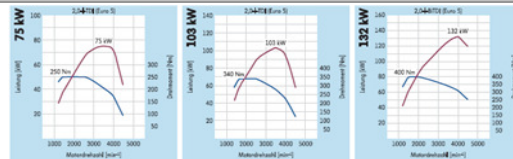

Koppelkromme